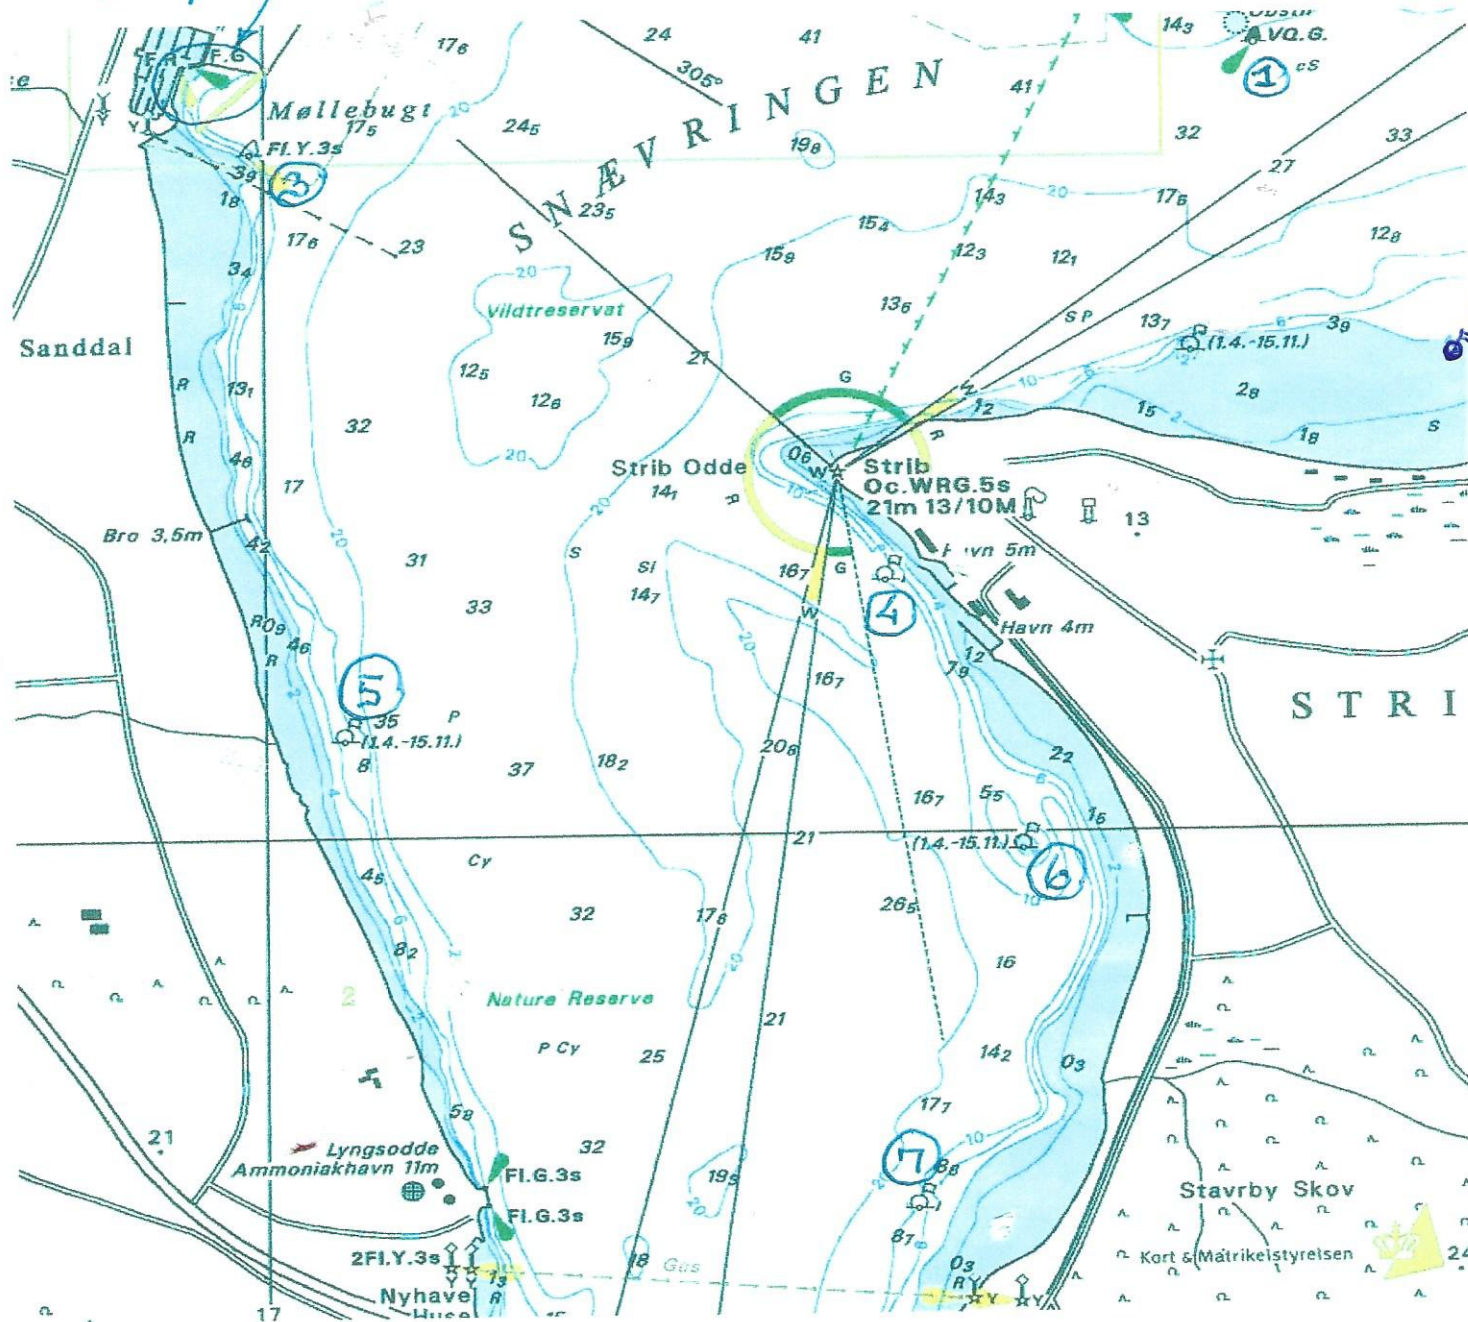

Banekort

stat/mal område

9

Bøje	1	55°33,270'	9°46,421'
Bøje	2	55°32,823'	9°47,029'
Bøje	3	55°33,081'	9°43,966'
Bøje	4	55°32,445'	9°45,530'
Bøje	5	55°32,152'	9°44,200'
Bøje	6	55°32,400'	9°45,534'
Bøje	7	55°31,396'	9°45,656'
Bøje	8	55°31,028'	9°42,065'
Bøje	9	55°33,982'	9°48,445'

Gul bøje ved Søspejderne
Gul midtfarvandsbøje i Tragten